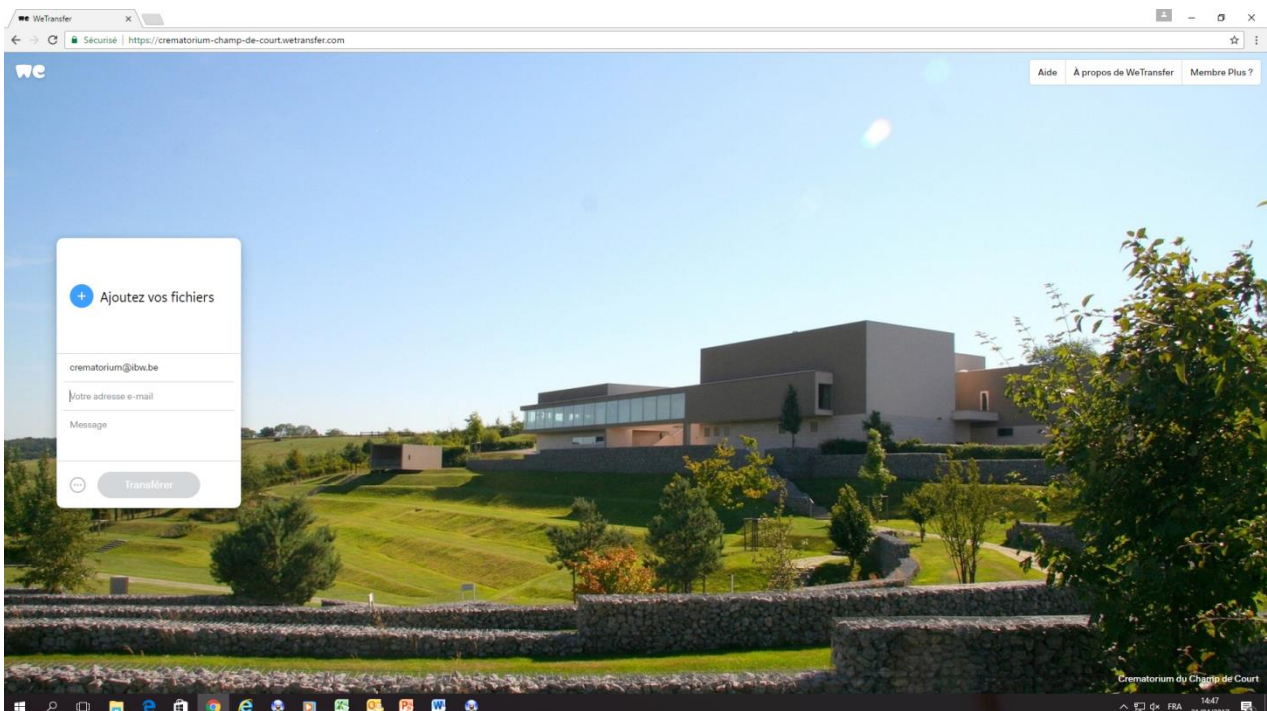

Bonjour,

Tout d'abord, permettez-nous au nom de toute l'équipe du crématorium de vous présenter nos plus sincères condoléances.

Vous devez savoir qu'en général, une cérémonie au crématorium du Champ de Court dure une vingtaine de minutes, vous pouvez cependant via votre entrepreneur de pompes funèbres réserver des plages supplémentaires sous réserve de disponibilité. Le tarif est disponible sur simple demande au crématorium.

Lors de cette cérémonie (1 plage), vous avez la possibilité

- d'écouter **3 musiques**, celles-ci peuvent être envoyées en format **MP3** ou si vous le souhaitez nous disposons de la bibliothèque **Apple Music** (itunes), il suffit alors de nous communiquer les titres souhaités.
  - La première lors de l'entrée en salle ;
  - La seconde lors de l'hommage au défunt ;
  - La troisième lors de la sortie.
- de diffuser sur les écrans de part et d'autre de la salle, **50 photos** en format **JPEG**

Voici comment nous faire parvenir vos fichiers via « We Transfer ».

1. Sur notre site internet – choisissez « Préparer votre cérémonie ».
2. Indiquez l'adresse du crématorium : crematorium@inbw.be